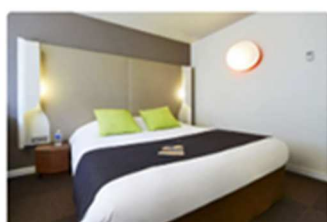

47,50 €

61,75 €

62,10 €

Sélectionner l'hôtel voulu puis le type de chambre :

### Chambre Standard - Nouvelle Génération

Nos chambres standard nouvelle génération sont modernes et chaleureuses. Elles offrent un nouveau design ainsi que tous les équipements nécessaires pour un séjour agréable : une literie de haute qualité, une salle de bain privative et pratique, une TV écran plat, une décoration moderne.

[Plus d'informations](#)

1 Lit double

x 1

OCCUPANT(S): 2

TARIF RÉSERVÉ AUX MEMBRES

-5 %

À PARTIR DE

**61,75 €** /nuit